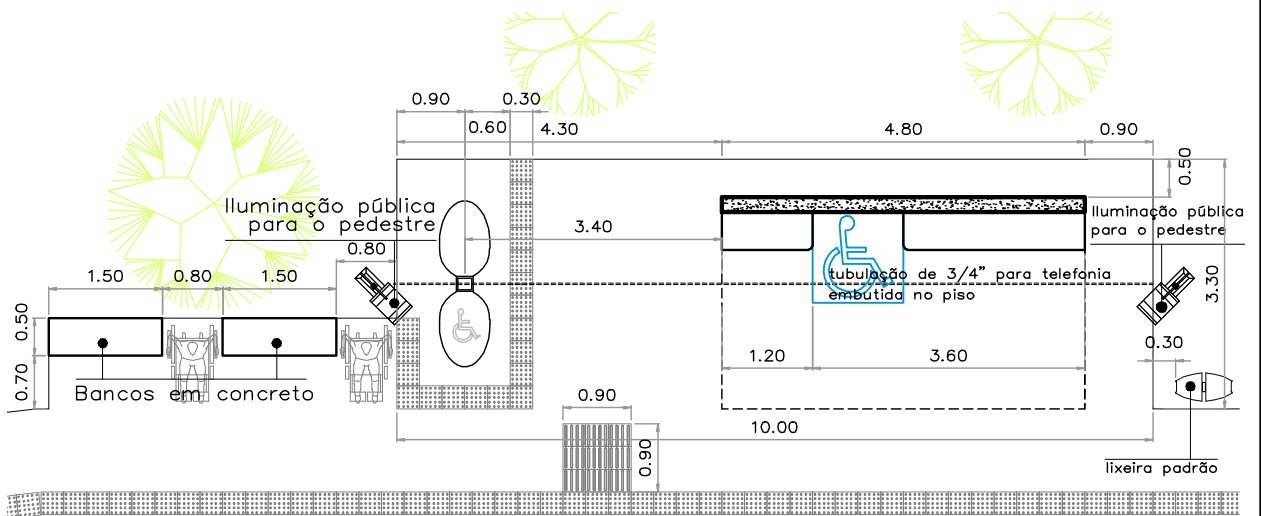

PERSPECTIVA

PLANTA BAIXA – ÁREA PARA PARADA DE ÔNIBUS

ESCALA – 1:100

LOCAÇÃO

ESCALA – 1:1250

DETALHE – RAMPA

ESCALA – 1:75