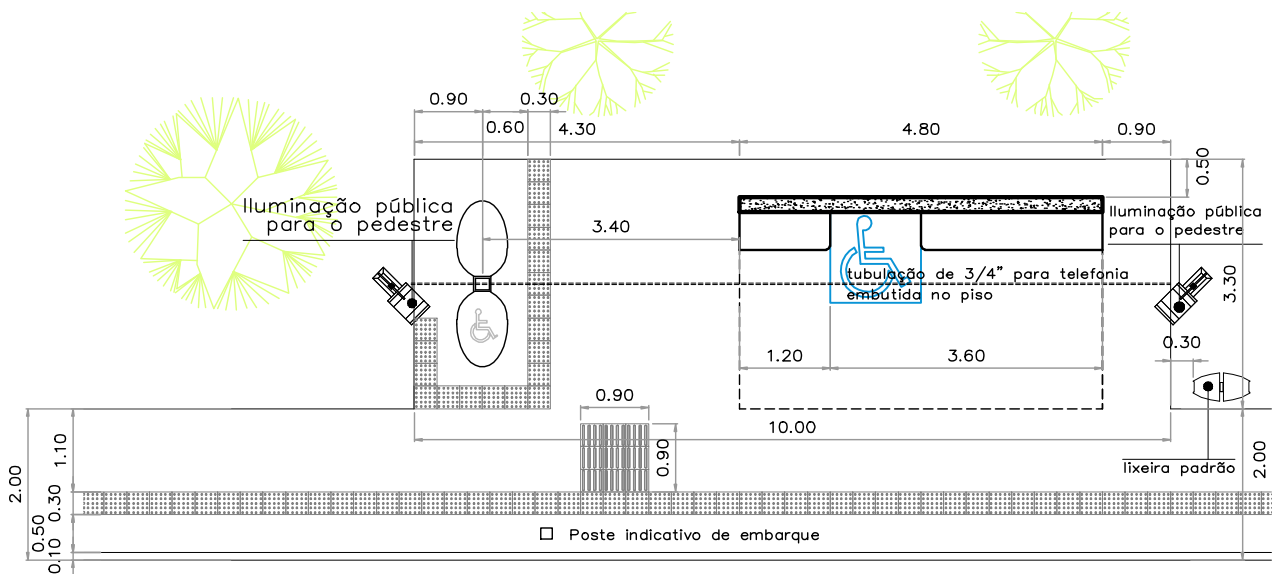

PERSPECTIVA

PLANTA BAIXA – ÁREA PARA PARADA DE ÔNIBUS
ESCALA – 1:100

LOCAÇÃO
ESCALA – 1:1250

DETALHE – RAMPA
ESCALA – 1:75