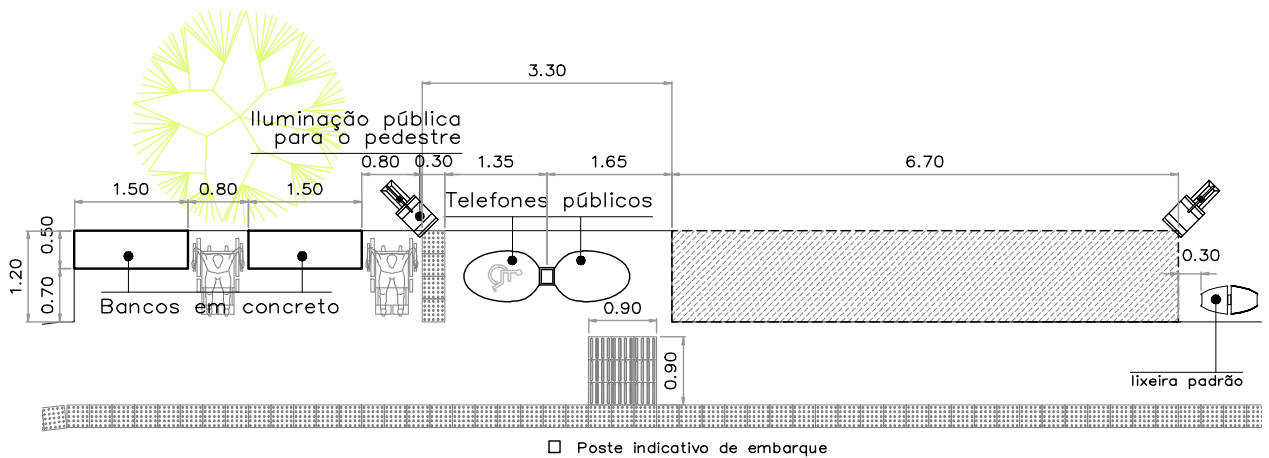

PERSPECTIVA

PLANTA BAIXA – ÁREA PARA PARADA DE ÔNIBUS
 ESCALA – 1:100

LOCAÇÃO
 ESCALA – 1:1250

DET. – RAMPA
 ESCALA – 1:75