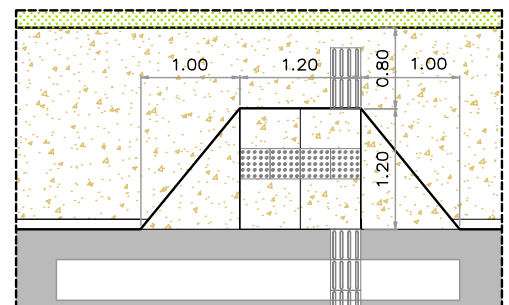

PERSPECTIVA

PLANTA BAIXA – ÁREA PARA PARADA DE ÔNIBUS
 ESCALA – 1:100

LOCAÇÃO
 ESCALA – 1:1250

DET. – RAMPA
 ESCALA – 1:75