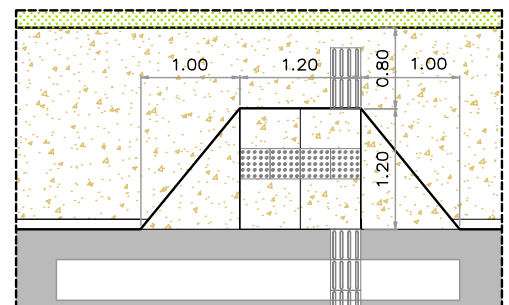

PERSPECTIVA

PLANTA BAIXA – ÁREA PARA PARADA DE ÔNIBUS
 ESCALA – 1:100

LOCAÇÃO
 ESCALA – 1:1250

DET. - RAMPA
 ESCALA – 1:75