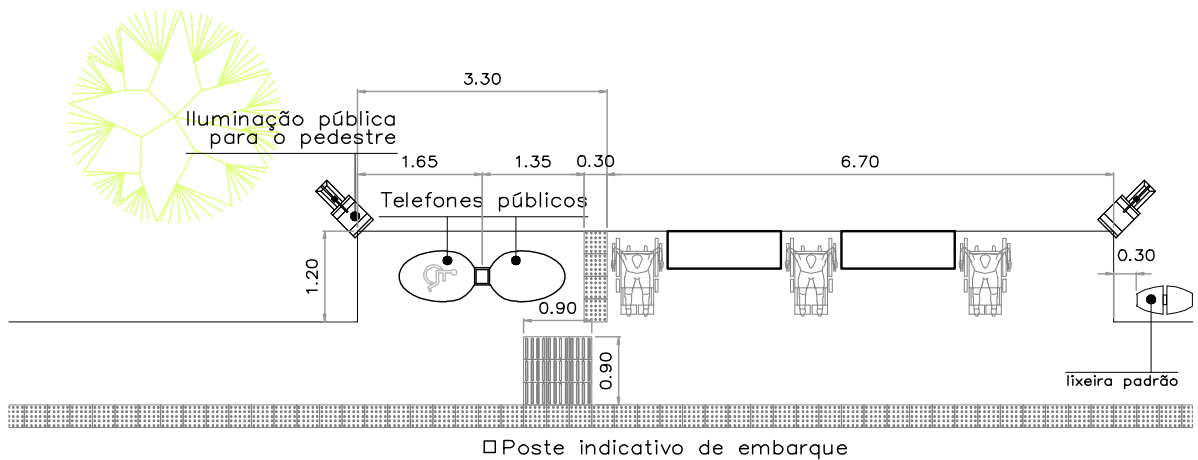

PERSPECTIVA

PLANTA BAIXA – ÁREA PARA PARADA DE ÔNIBUS
 ESCALA – 1:100

LOCAÇÃO
 ESCALA – 1:1250

DET. - RAMPA
 ESCALA – 1:75