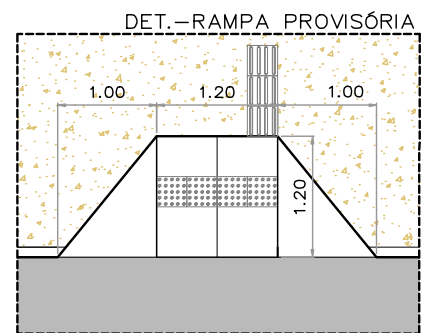

PERSPECTIVA

PLANTA BAIXA – ÁREA PARA PARADA DE ÔNIBUS  
ESCALA – 1:100

LOCAÇÃO  
ESCALA – 1:1250

DET. – RAMPA PROVISÓRIA  
ESCALA – 1:75