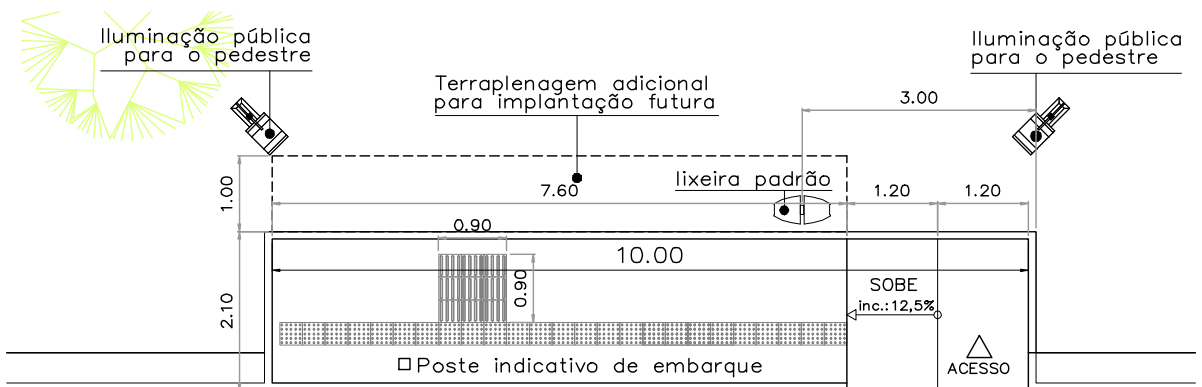

PERSPECTIVA

PLANTA BAIXA – ÁREA PARA PARADA DE ÔNIBUS  
ESCALA – 1:100

LOCAÇÃO  
ESCALA – 1:1250

DET. – RAMPA PROVISÓRIA  
ESCALA – 1:75